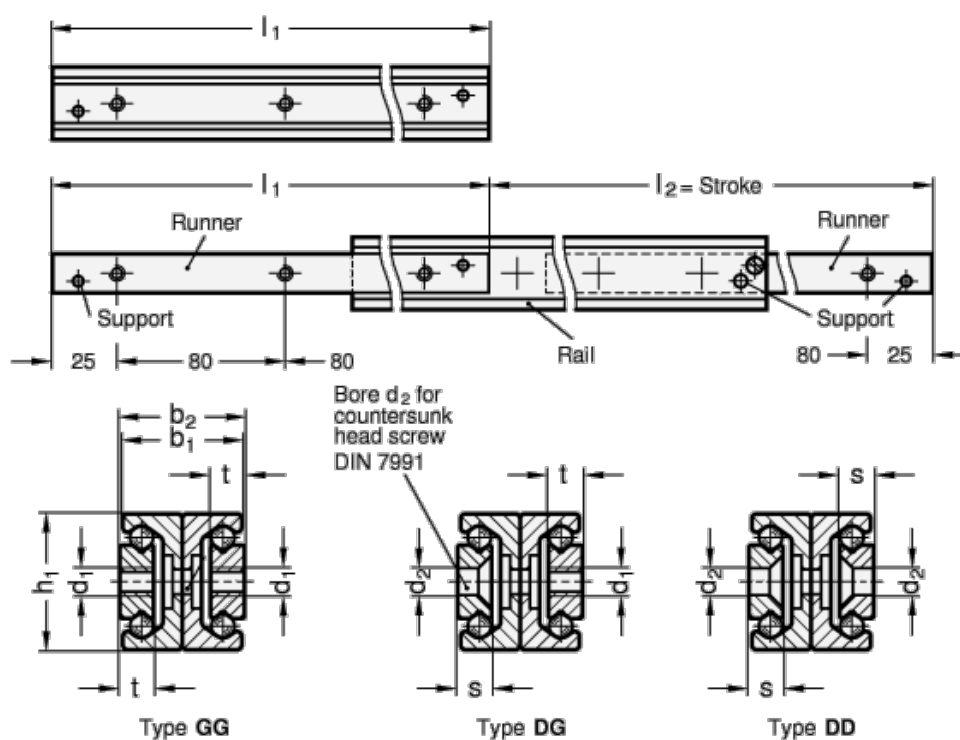

Varenummer: 20240828210DG

Beskrivelse: E+G udtræksskinne GN 2408-28-210-DG

## Mål

$b_1 = 24.6$

$b_2 = 25.8$

$d_1 = M5$

$d_2 = 5.5$

$h_1 = 28$

$L_1 = 210 - 232$

$s = 4$

$t =$

Vægt i (g) = 920